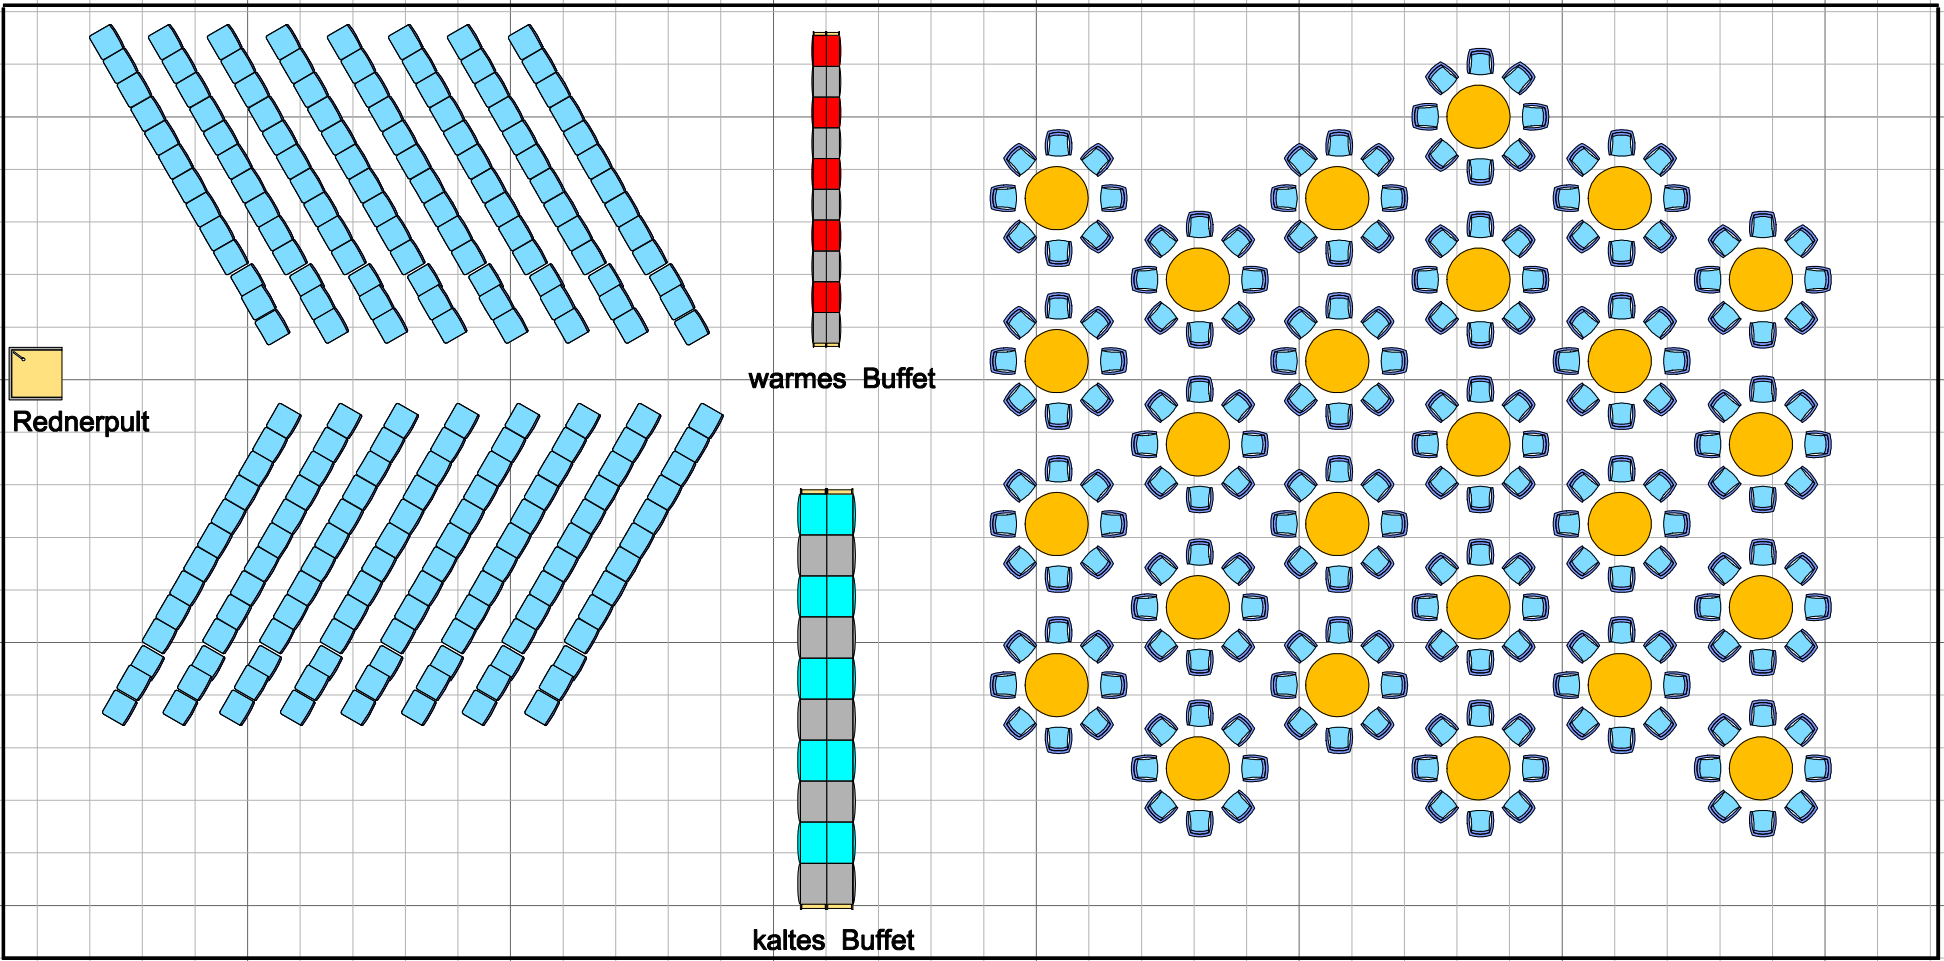

Bestuhlbare Fläche: 36,80 x 18,10

Reihenbestuhlung und runde Tische, 200 PAX

Bühne
5,00 x 2,00