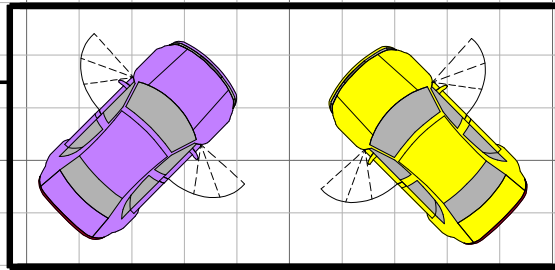

Bestuhlbare Fläche: 36,80 x 18,10

Reihenbestuhlung und runde Tische, 200 PAX

Bühne
5,00 x 2,00