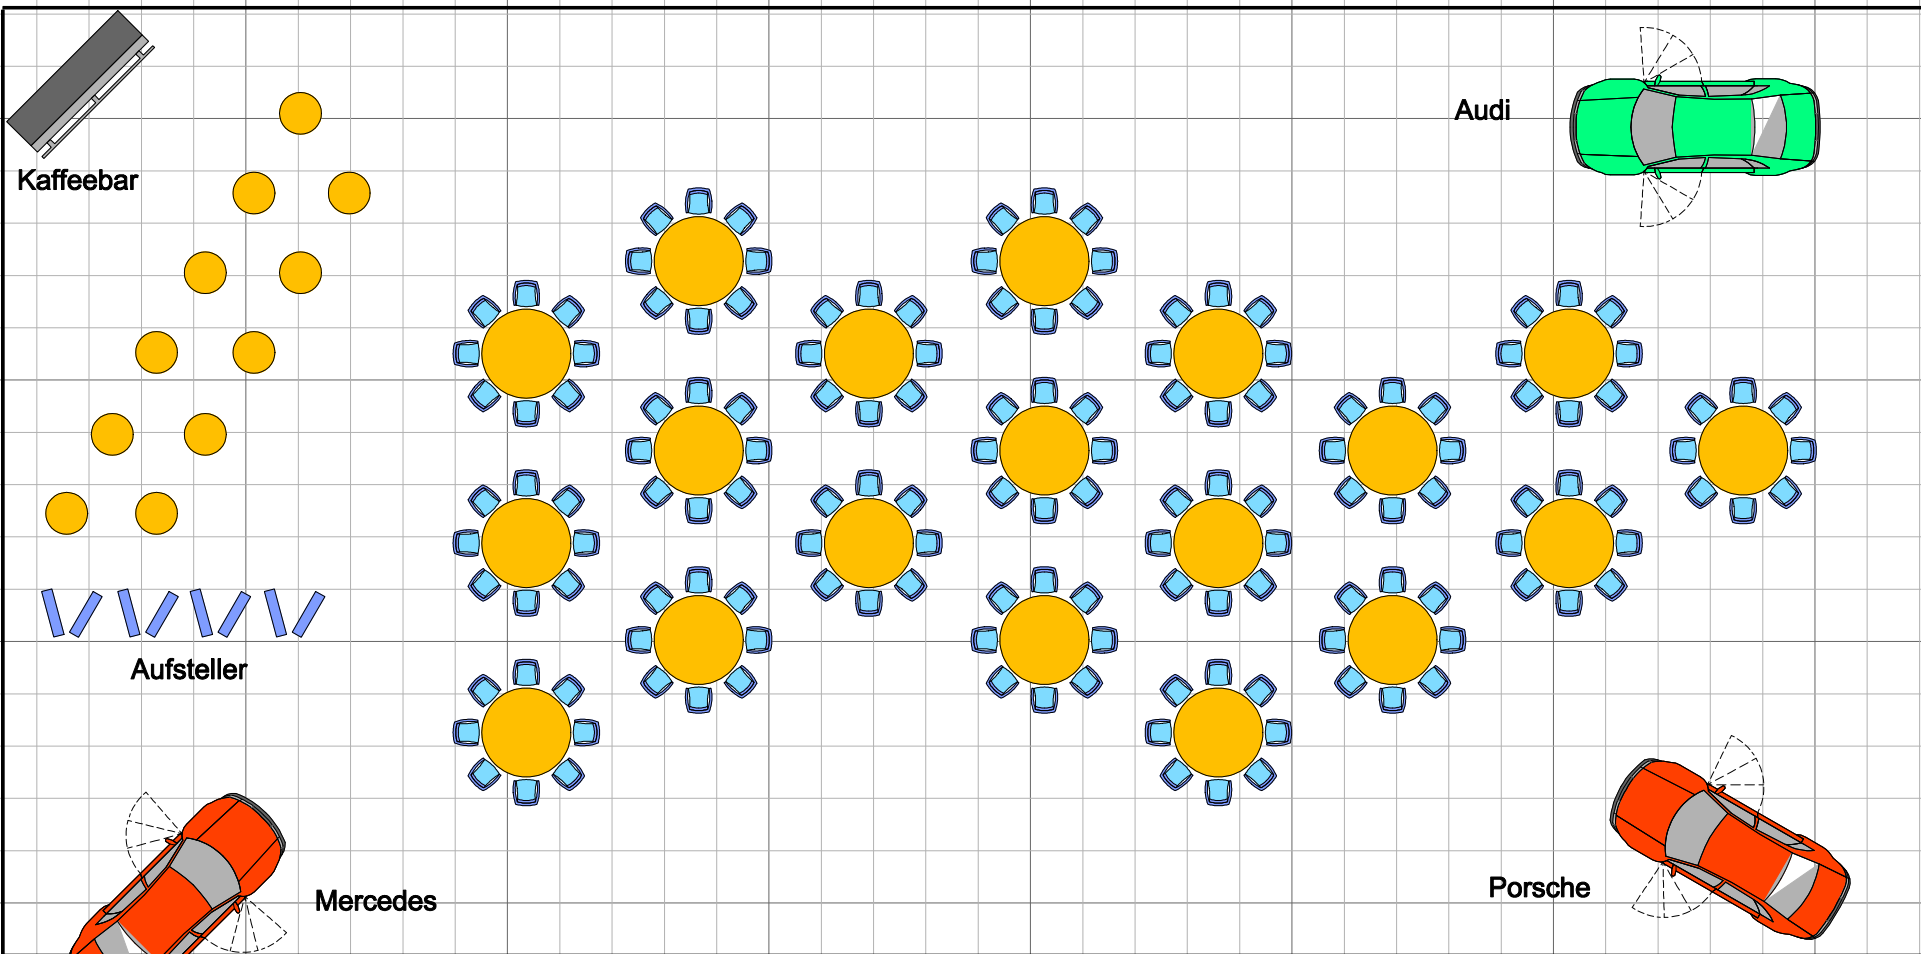

Bestuhlbare Fläche: 36,80 x 18,10

Bankettbestuhlung, runde Tische, 150 PAX

Bühne 4 x 2