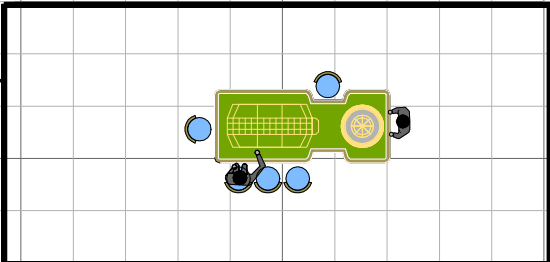

Bestuhlbare Fläche: 36,80 x 18,10

Bankettbestuhlung, runde Tische, 150 PAX

Bühne 4 x 2